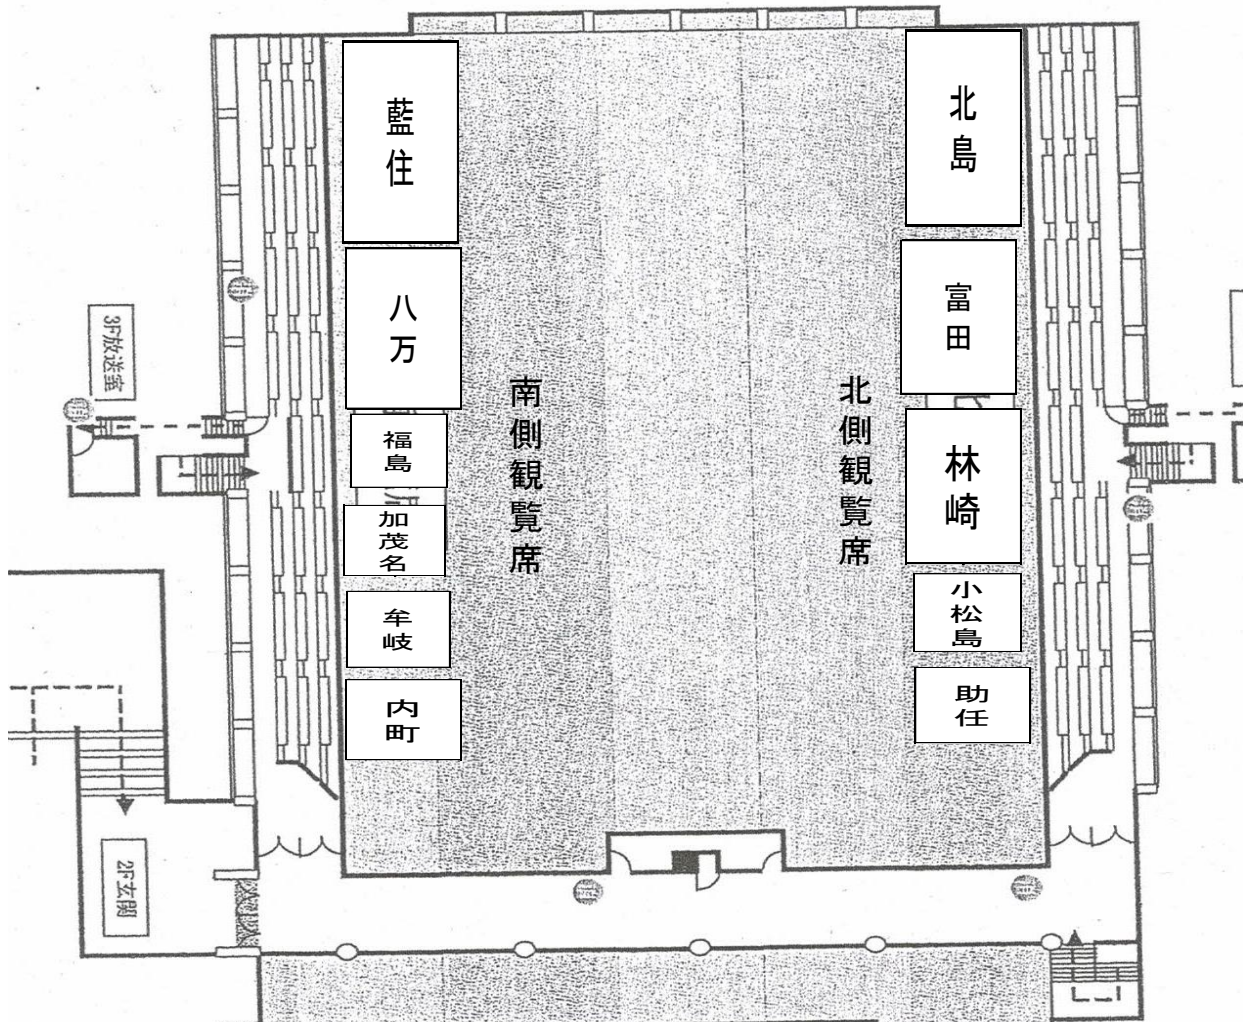

観覧席表

※注意【重要】

北側駐車場の門が閉まっている場合、また南側駐車場が一杯の場合は門付近の路上で待機しないでください。

体育館北側入り口は工事のため入場できません。

入場場所	入場時間		
南側	8:30	北島Bambi	強化部員
	8:35	富田ジュニア	藍住エンジェル
	8:40	内町ジュニア	加茂名ジュニア

南側 2階	8:30	八万ジュニア	助任ジュニア
	8:35	小松島ジュニア	牟岐羽球
	8:40	林崎ジュニア	福島ラビット