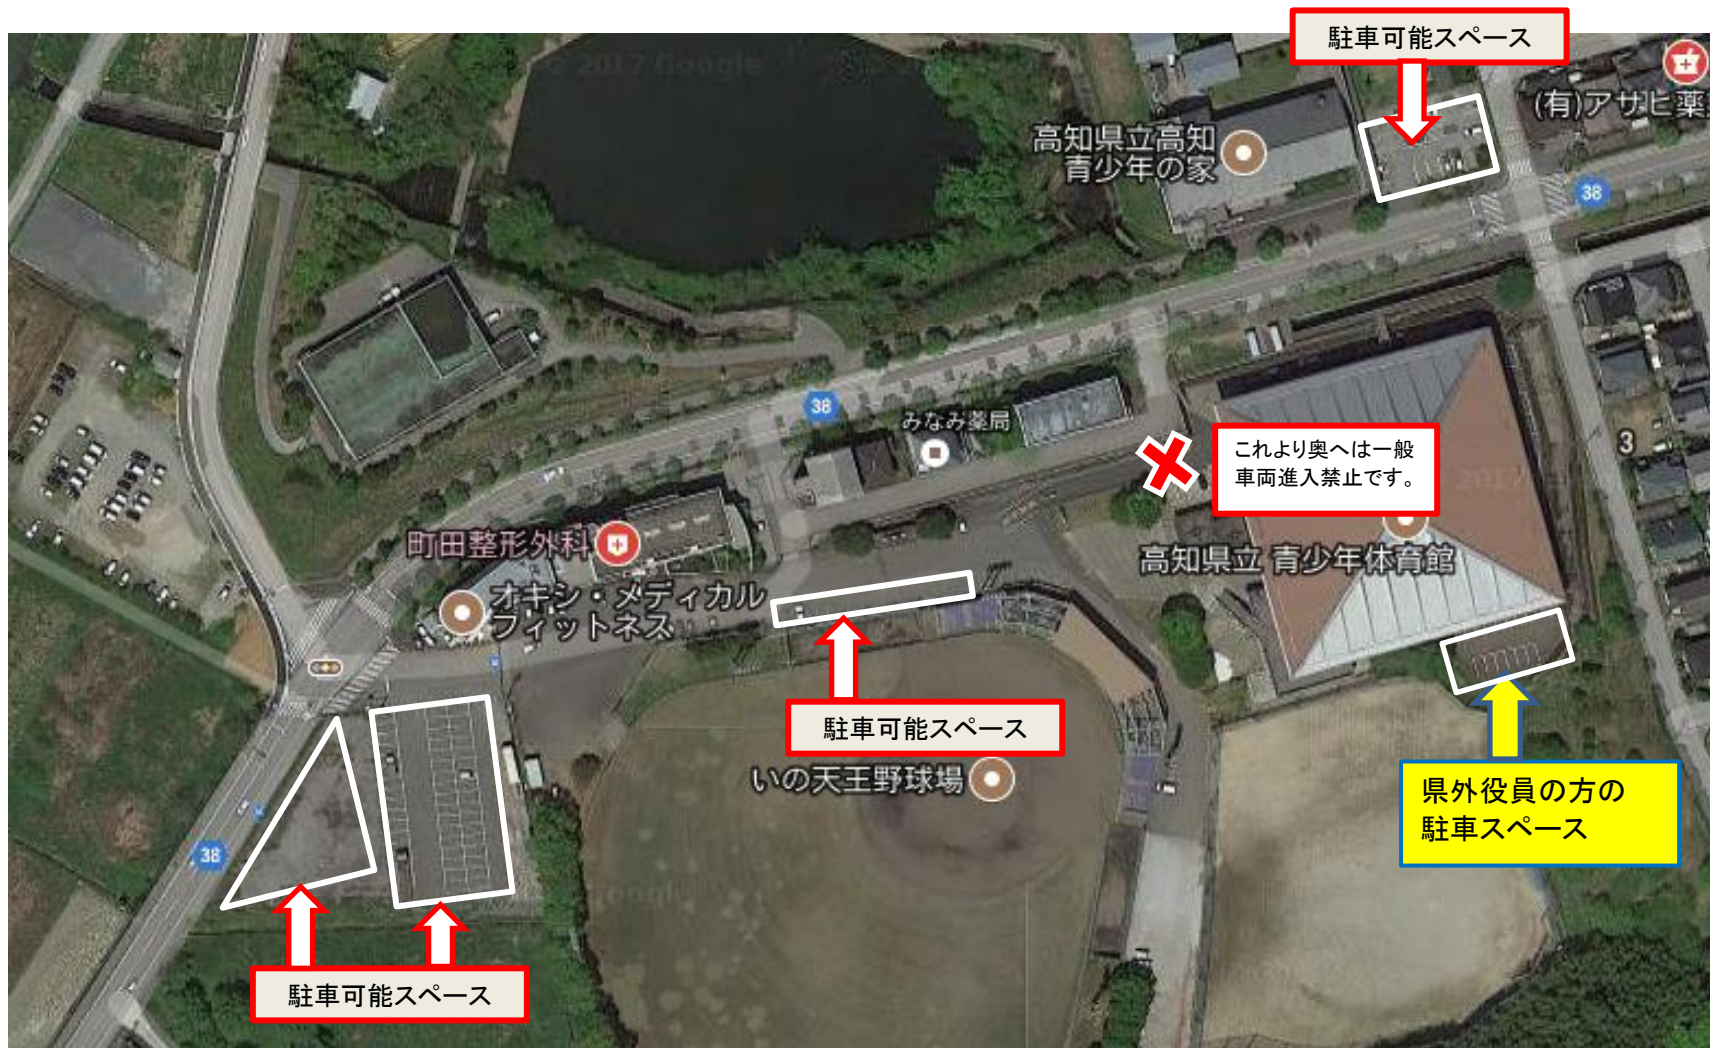

※駐車場の案内

※白枠内の駐車可能スペースに駐車をお願い致します。当日の朝、誘導員の指示に従って駐車をお願い致します。
くれぐれも路上駐車や他の施設の駐車場などへの駐車はご遠慮願います。