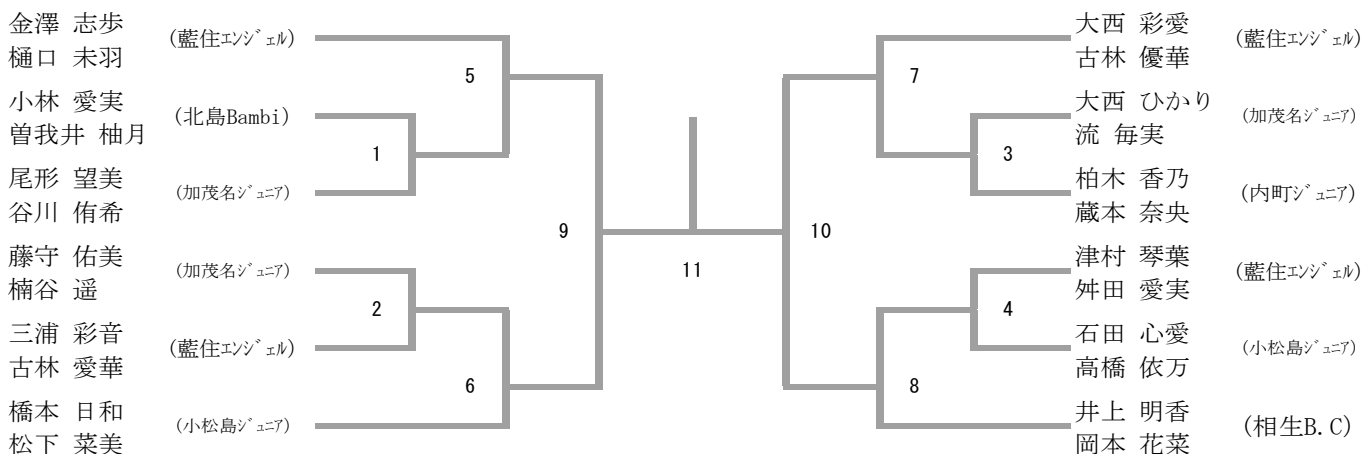

## 4年以下男子ダブルス

二位決定戦

## 6年以下女子ダブルス

## 5年生以下女子ダブルス

エントリー

久次米 愛 (藍住エンジェル)  
西川 由香乃 (藍住エンジェル)

二位決定戦

## 4年以下女子ダブルス

三位決定戦

二位決定戦